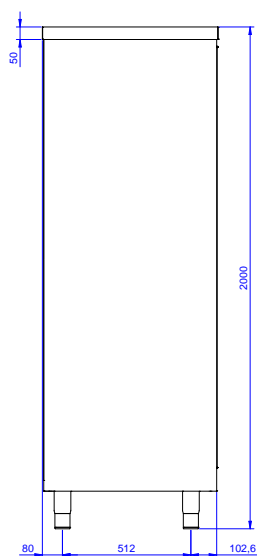

Extra příslušenství

- Sada 4 koleček, V=100mm (z toho 2 s brzdou) pro skříňové stoly PNC 855299

SCHVÁLENO: _____

Zepředu

Boční

Shora

Hlavní informace

Šířka skříně:	
132802 (MAS2000SPN)	1945 mm
Hloubka skříně:	645 mm
Výška skříně:	1797 mm
Vnější rozměry, Šířka	2000 mm
Vnější rozměry, Hloubka	700 mm
Vnější rozměry, Výška	2000 mm
Počet a typ dveří:	2 Posuvné
Netto váha:	140 kg

Standard nerezový program
 Úložná skříň s policemi, posuvné dveře, 2000mm

Společnost si vyhrazuje právo provádět změny v produktech bez předchozího upozornění. Všechny informace byly správné v době tisku.