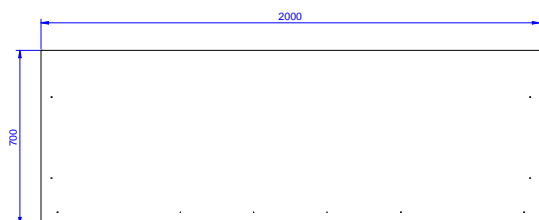

Extra příslušenství

- Sada 4 koleček, V=100mm (z toho 2 s brzdou) pro skříňové stoly PNC 855299

SCHVÁLENO: _____

Zepředu

Boční

Shora

Hlavní informace

Šířka skříně:	
132802 (MAS2000SPN)	1945 mm
Hloubka skříně:	645 mm
Výška skříně:	1797 mm
Vnější rozměry, Šířka	2000 mm
Vnější rozměry, Hloubka	700 mm
Vnější rozměry, Výška	2000 mm
Počet a typ dveří:	2 Posuvné
Netto váha:	140 kg

Standard nerezový program
 Úložná skříň s policemi, posuvné dveře, 2000mm

Společnost si vyhrazuje právo provádět změny v produktech bez předchozího upozornění. Všechny informace byly správné v době tisku.