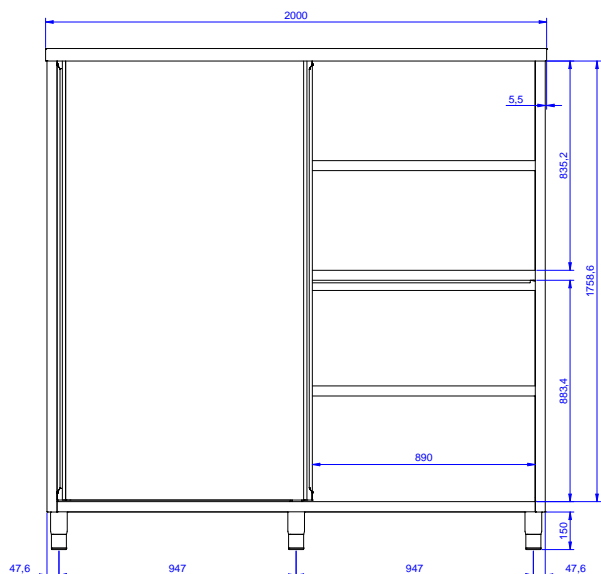

Zkrácená specifikace

Položka č. _____

Konstrukce z nerez oceli. Vnitřní, nerezový nosný svařovaný rám. Unikátní spojení panelů k vnitřnímu rámu. Úložná skříň s výškově stavitelnými policemi. 2 dvouplášťové, hluk tlumící posuvné dveře. Výškově stavitelné.

Hlavní funkce a vlastnosti

- Nerezové madlo pro lepší hygienu a spolehlivost.
- Konstrukce stolů je testována na pevnost, stabilitu a spolehlivost.

Konstrukce

- Zesílené postranní a spodní panely vyrobené z ušlechtilé nerez oceli AISI 304.
- Robustní posuvné dveře na kolejkách, které se nacházejí přímo na přední straně rámu.
- Snadný přístup do celého prostoru skříňky použitím pouze 2 dveří.
- 200mm vysoké nerezové nohy z AISI 304, výškově nastavitelné (+30/-50 mm), průměr nohou 54mm.
- Skříň je vybavena 3 policemi; jedna pevná uprostřed a 2 stavitelné do různých výškových poloh.
- Základový panel má 40 mm vysoký profil, tloušťku 8/10 se zahnutými okraji a výztuží. Je přivařen k nohám jako další výztuž konstrukce.
- Nerezová středová police s nýtovanými rohy a příčnou výztuží z nerezové oceli.
- Zadní zvýšený límeč 100mm s oblým hygienickým rohem s rádiusem 10mm, 13mm silný určený k umístění ke zdi.
- Posuvná, dvouplášťová dvířka (2x), zapuštěná za přední rám, snadno vyjímatelná pro pohodlné čištění vnitřního prostoru.
- Nerezové nožičky (AISI304), v. 150mm, prům. 54mm, stavitelné -35/+25mm.

Extra příslušenství

- Sada 4 koleček, V=100mm (z toho 2 s brzdou) pro skříňové stoly PNC 855299

SCHVÁLENO: _____

Zepředu

Boční

Shora

Hlavní informace

Šířka skříně:	
132802 (MAS2000SPN)	1945 mm
Hloubka skříně:	645 mm
Výška skříně:	1797 mm
Vnější rozměry, Šířka	2000 mm
Vnější rozměry, Hloubka	700 mm
Vnější rozměry, Výška	2000 mm
Počet a typ dveří:	2 Posuvné
Netto váha:	140 kg

Standard nerezový program
 Úložná skříň s policemi, posuvné dveře, 2000mm

Společnost si vyhrazuje právo provádět změny v produktech bez předchozího upozornění. Všechny informace byly správné v době tisku.